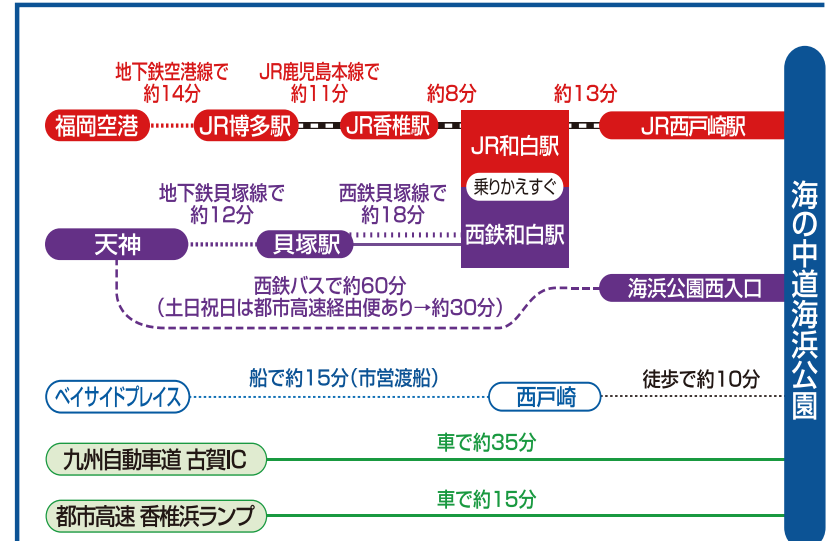

コース案内

— 5kmコース
— 10kmコース

- 赤ちゃんの駅
- 授乳室
- ベビーシート
- WC
- 多目的トイレ

当日スケジュール

10kmコース

10:00 / 開会式
10:30 / ウォーキングスタート
14:00 / お楽しみ大抽選会

5kmコース

11:00 / 開会式
11:30 / ウォーキングスタート
14:00 / お楽しみ大抽選会

※出来るだけ公共交通機関でお越しください。

海の中道海浜公園