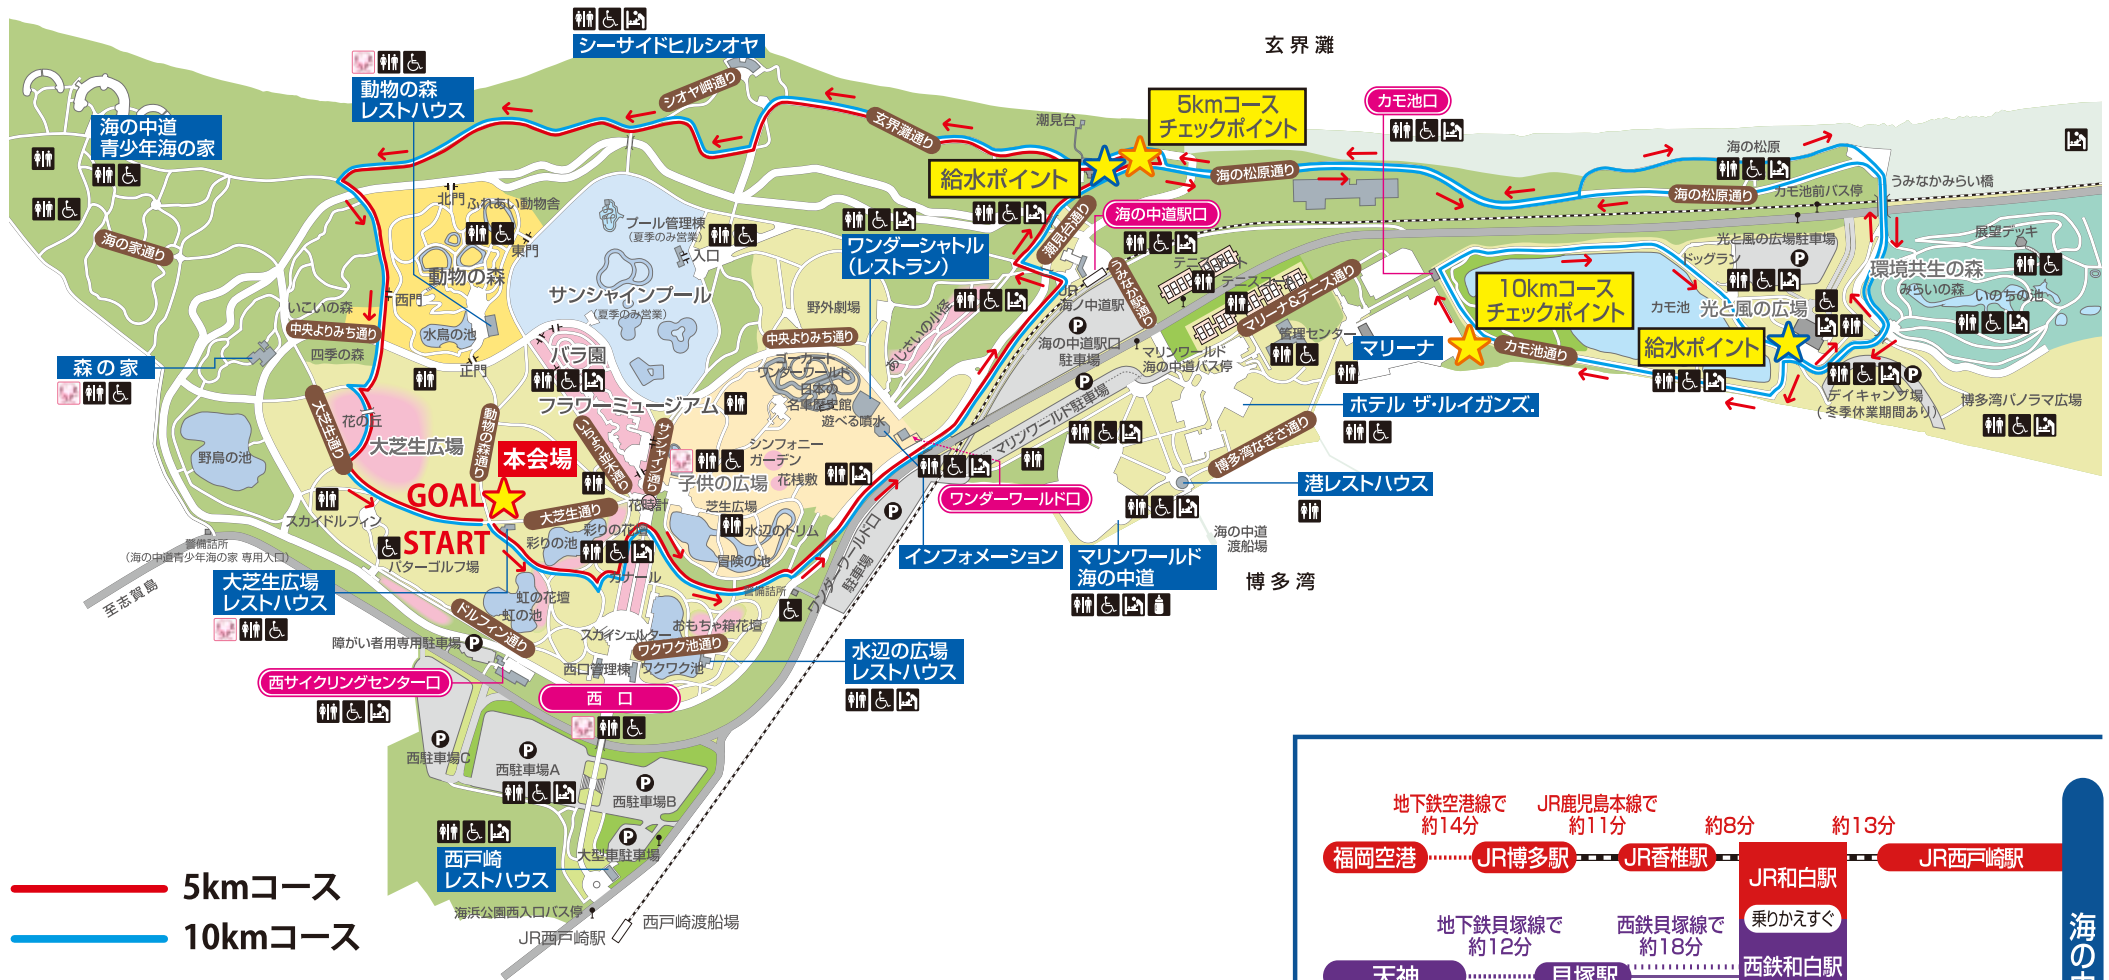

コース案内

— 5kmコース
— 10kmコース

- 赤ちゃんの駅
- 授乳室
- ベビーシート
- WC
- 多目的トイレ

当日スケジュール

10kmコース

10:00 / 開会式
10:30 / ウォーキングスタート
14:00 / お楽しみ大抽選会

5kmコース

11:00 / 開会式
11:30 / ウォーキングスタート
14:00 / お楽しみ大抽選会

※出来るだけ公共交通機関でお越しください。

海の中道海浜公園